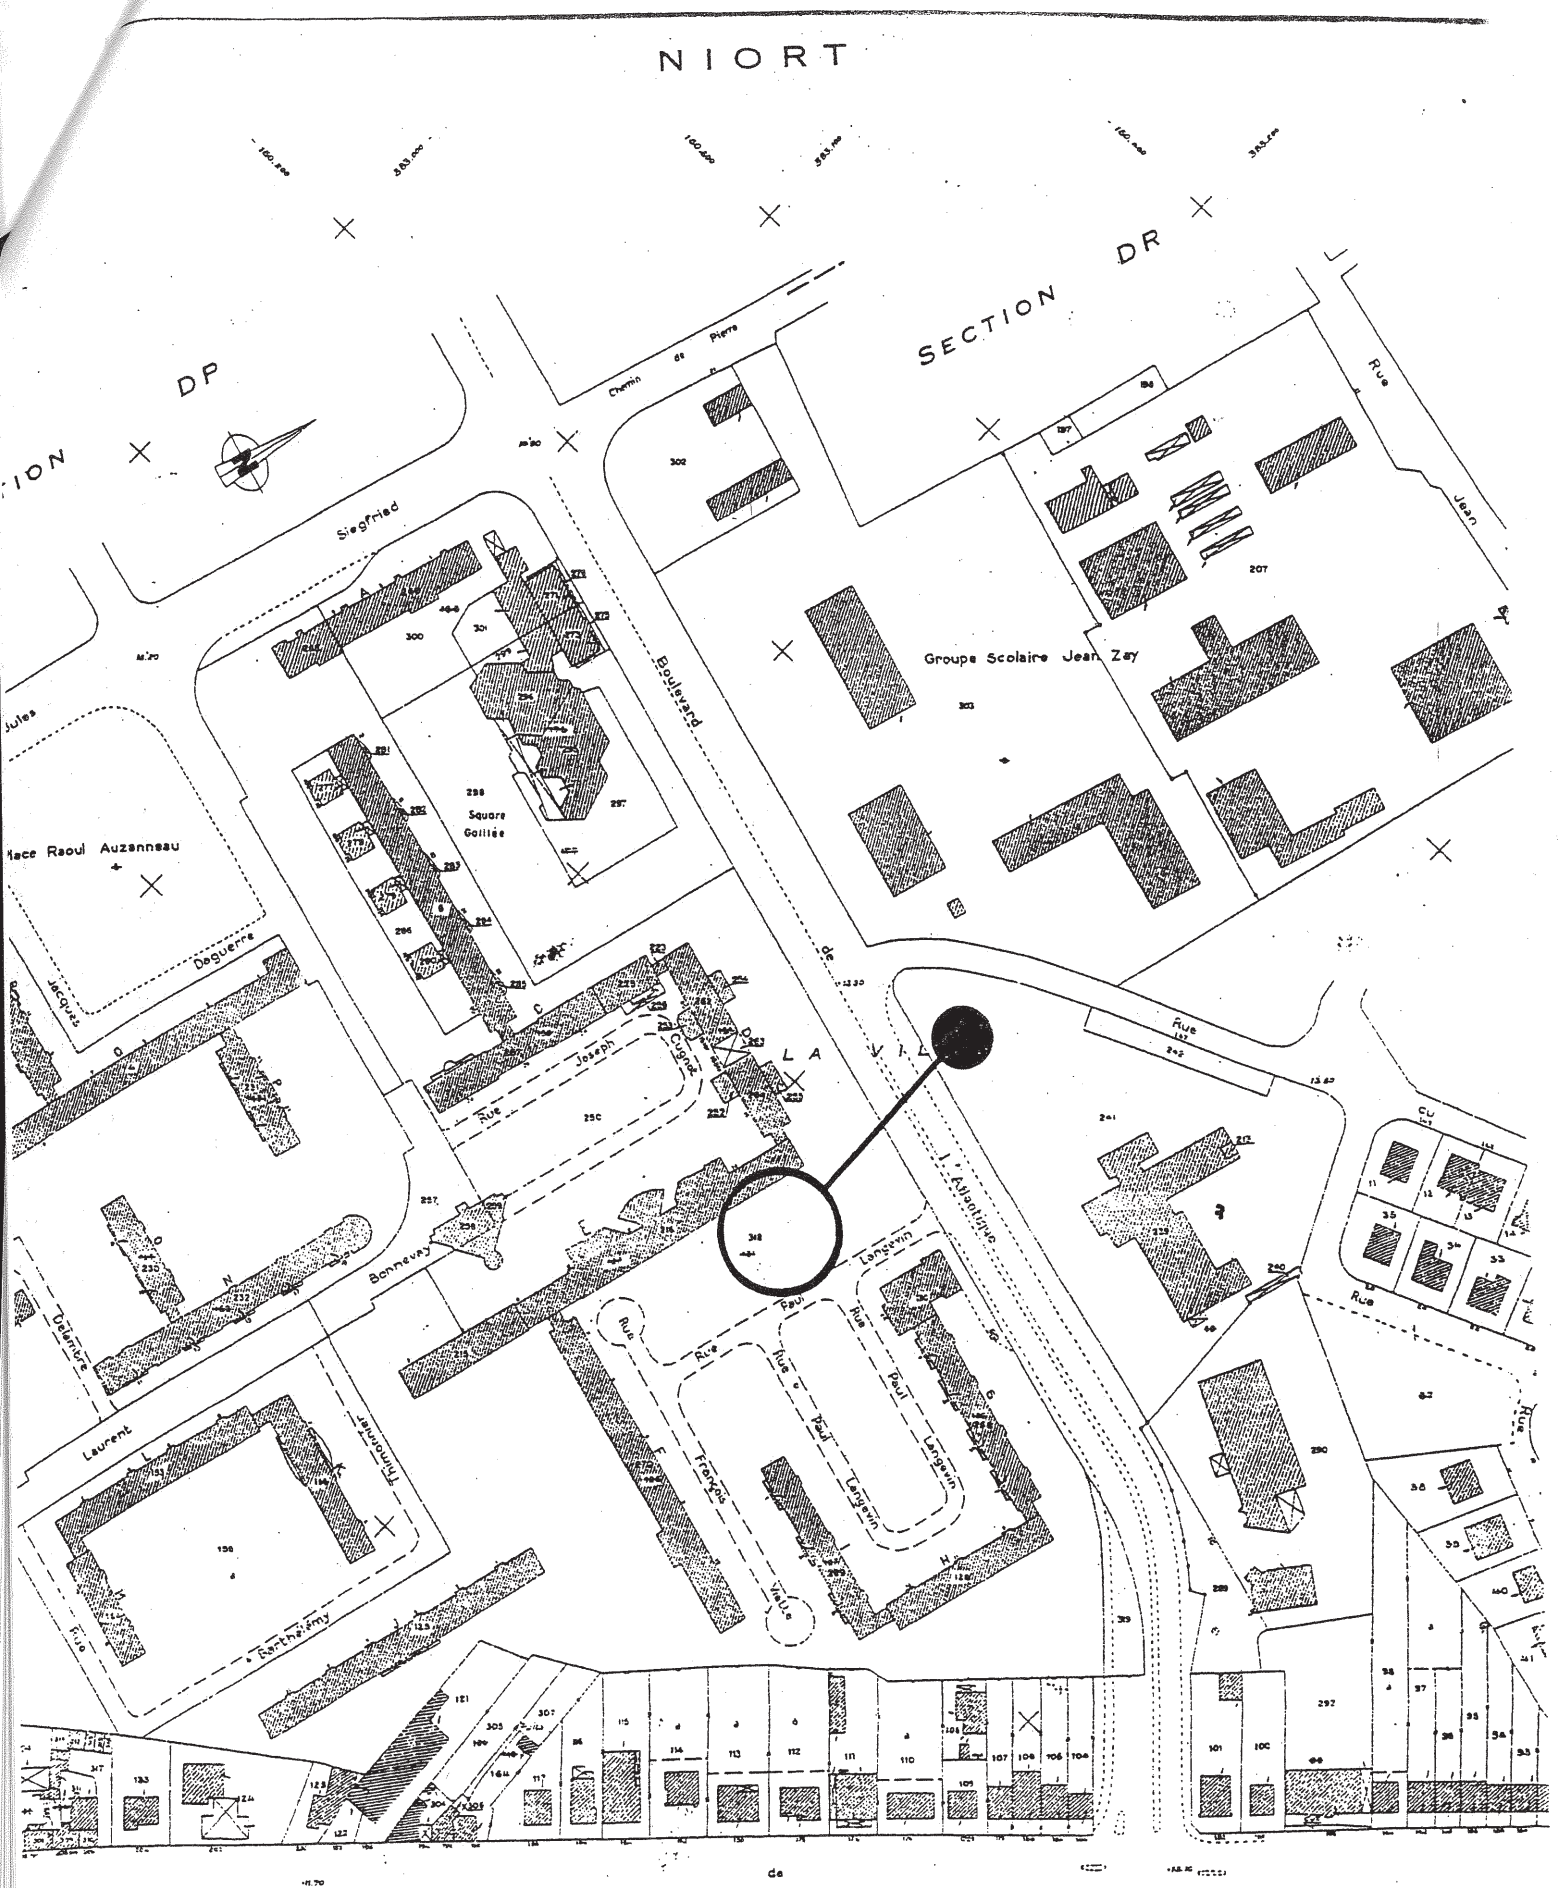

NIORT

ATEC16 MINI DECHETTERIE DU CLOU BOUCHET
Section DN 318

EM

SECTION