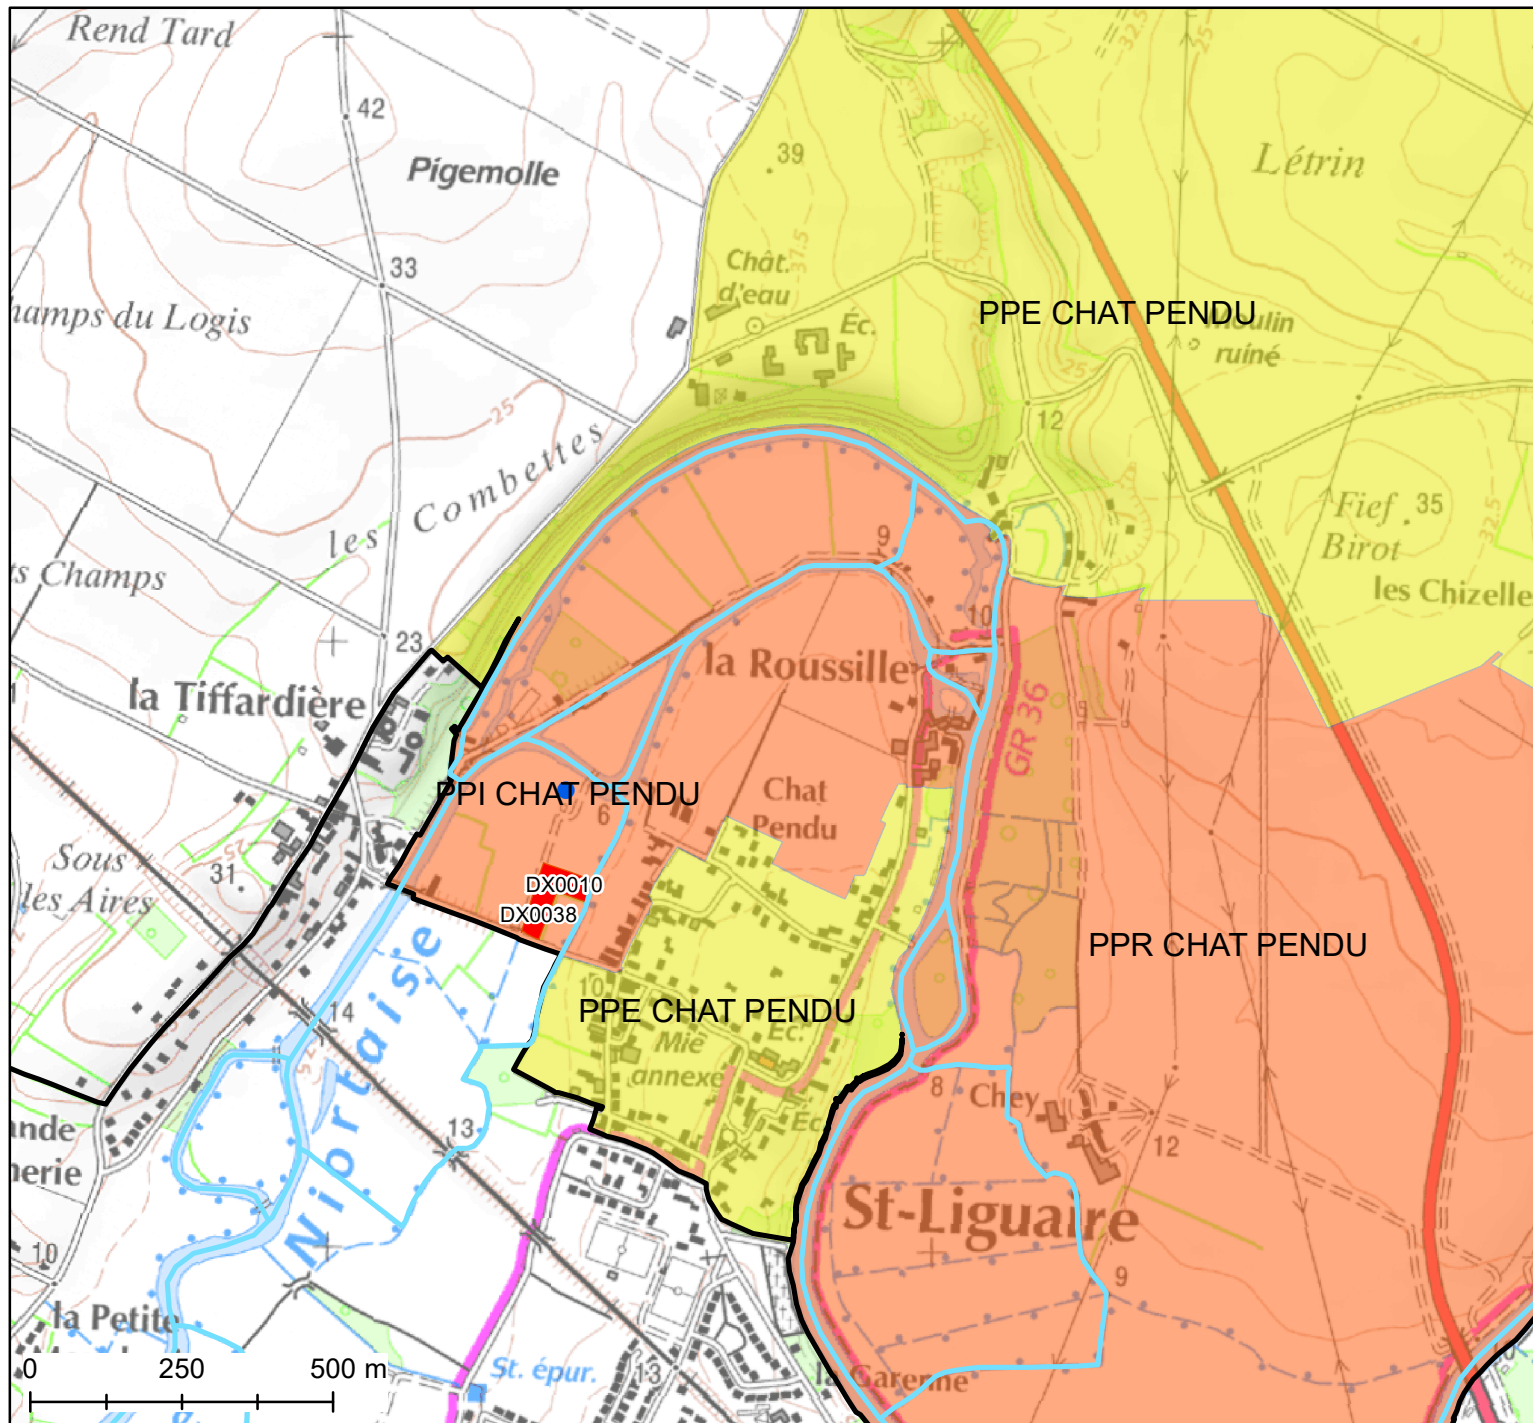

Localisation des parcelles DX0010 ET DX0038 - Commune de Niort

Légende :

vente

NO79223295

Captages

BAC_CHEY_CHAT-PENDU_PRES-ROBERT

Perimetre de protection

PPI CHAT PENDU